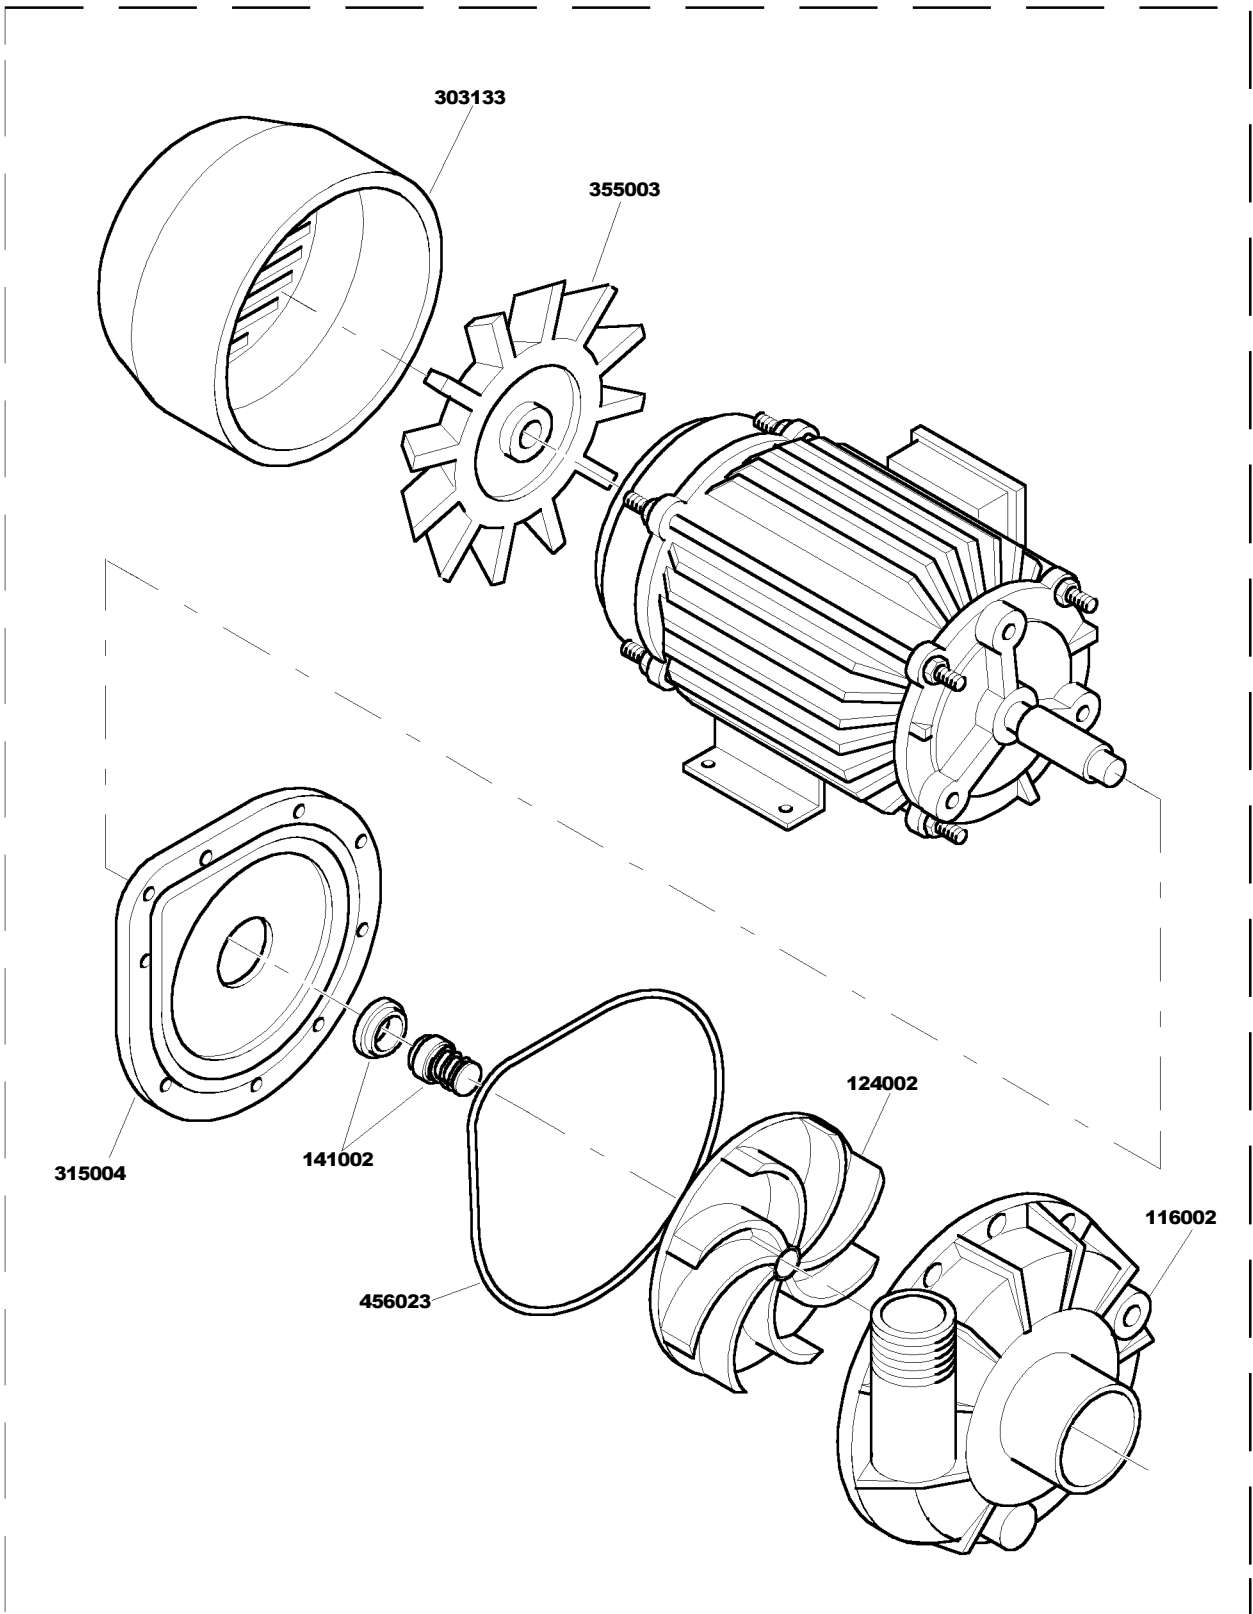

U61e - U61 He

INDICE – INDEX

U61e - U61He

Tav. 1 – Carrozzeria
Tav. 2 – Impianto elettrico
Tav. 3 – Componenti in vasca
Tav. 4 – Gr. Lavaggio
Tav. 5 – Alimentazione
Tav. 6 – lance lavaggio – Risciacquo U61e
Tav. 6A – lance lavaggio – Risciacquo U61He
Tav. 7 – Pompa lavaggio
Tav. 7A – Pompa lavaggio
Tav. 8 – Pompa di risciacquo

Tav. 1 – Machine Body
Tav. 2 – Electrical system
Tav. 3 – Supply
Tav. 4 – Tank components
Tav. 5 – Washing
Tav. 6 – Wash arms – Rinse U61e
Tav.6A – Wash arms – Rinse U61He
Tav.7 – Wash pump
Tav.7A – Wash pump
Tav.8 – Wash pump

929123

929162

1227.2710

2211

929167