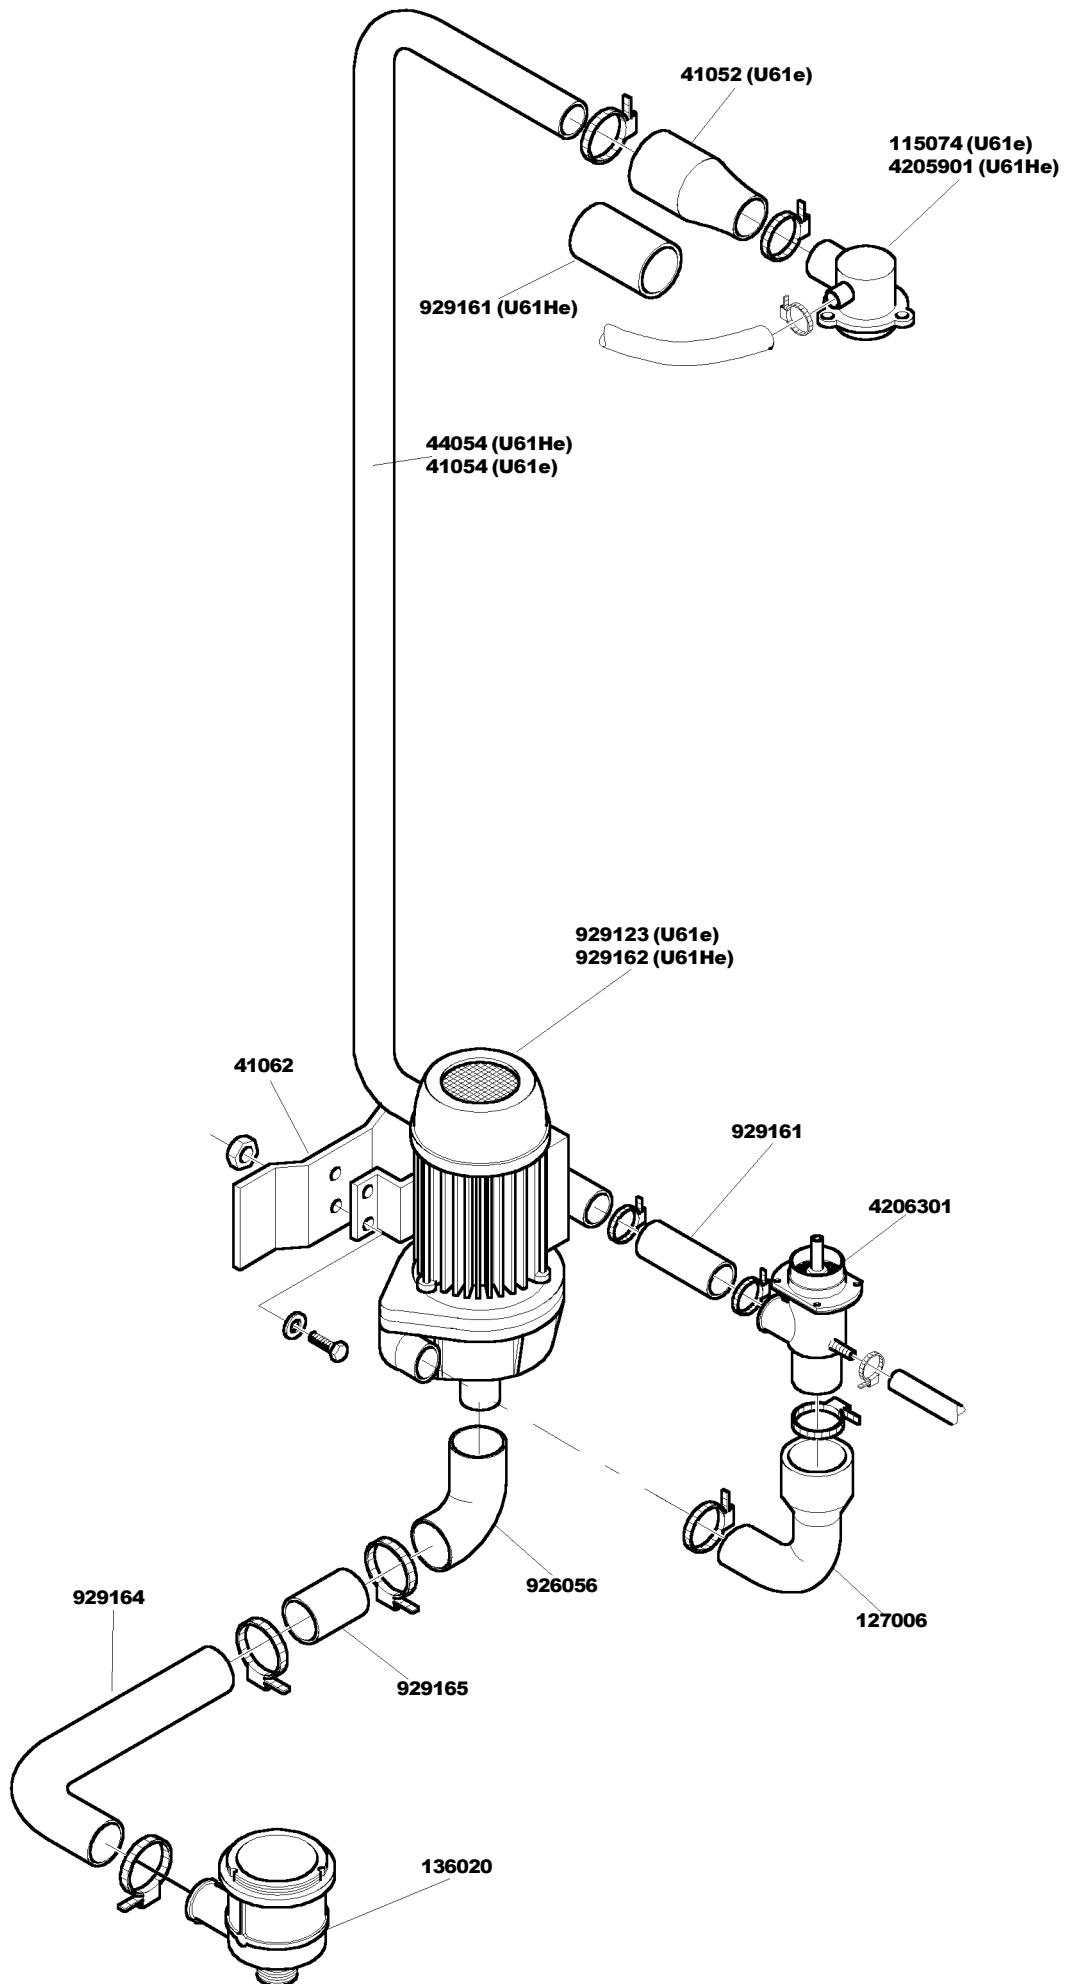

U61e - U61 He

INDICE – INDEX

U61e - U61He

Tav. 1 – Carrozzeria
Tav. 2 – Impianto elettrico
Tav. 3 – Componenti in vasca
Tav. 4 – Gr. Lavaggio
Tav. 5 – Alimentazione
Tav. 6 – lance lavaggio – Risciacquo U61e
Tav. 6A – lance lavaggio – Risciacquo U61He
Tav. 7 – Pompa lavaggio
Tav. 7A – Pompa lavaggio
Tav. 8 – Pompa di risciacquo

Tav. 1 – Machine Body
Tav. 2 – Electrical system
Tav. 3 – Supply
Tav. 4 – Tank components
Tav. 5 – Washing
Tav. 6 – Wash arms – Rinse U61e
Tav.6A – Wash arms – Rinse U61He
Tav.7 – Wash pump
Tav.7A – Wash pump
Tav.8 – Wash pump

929123

929162

1227.2710

2211

929167