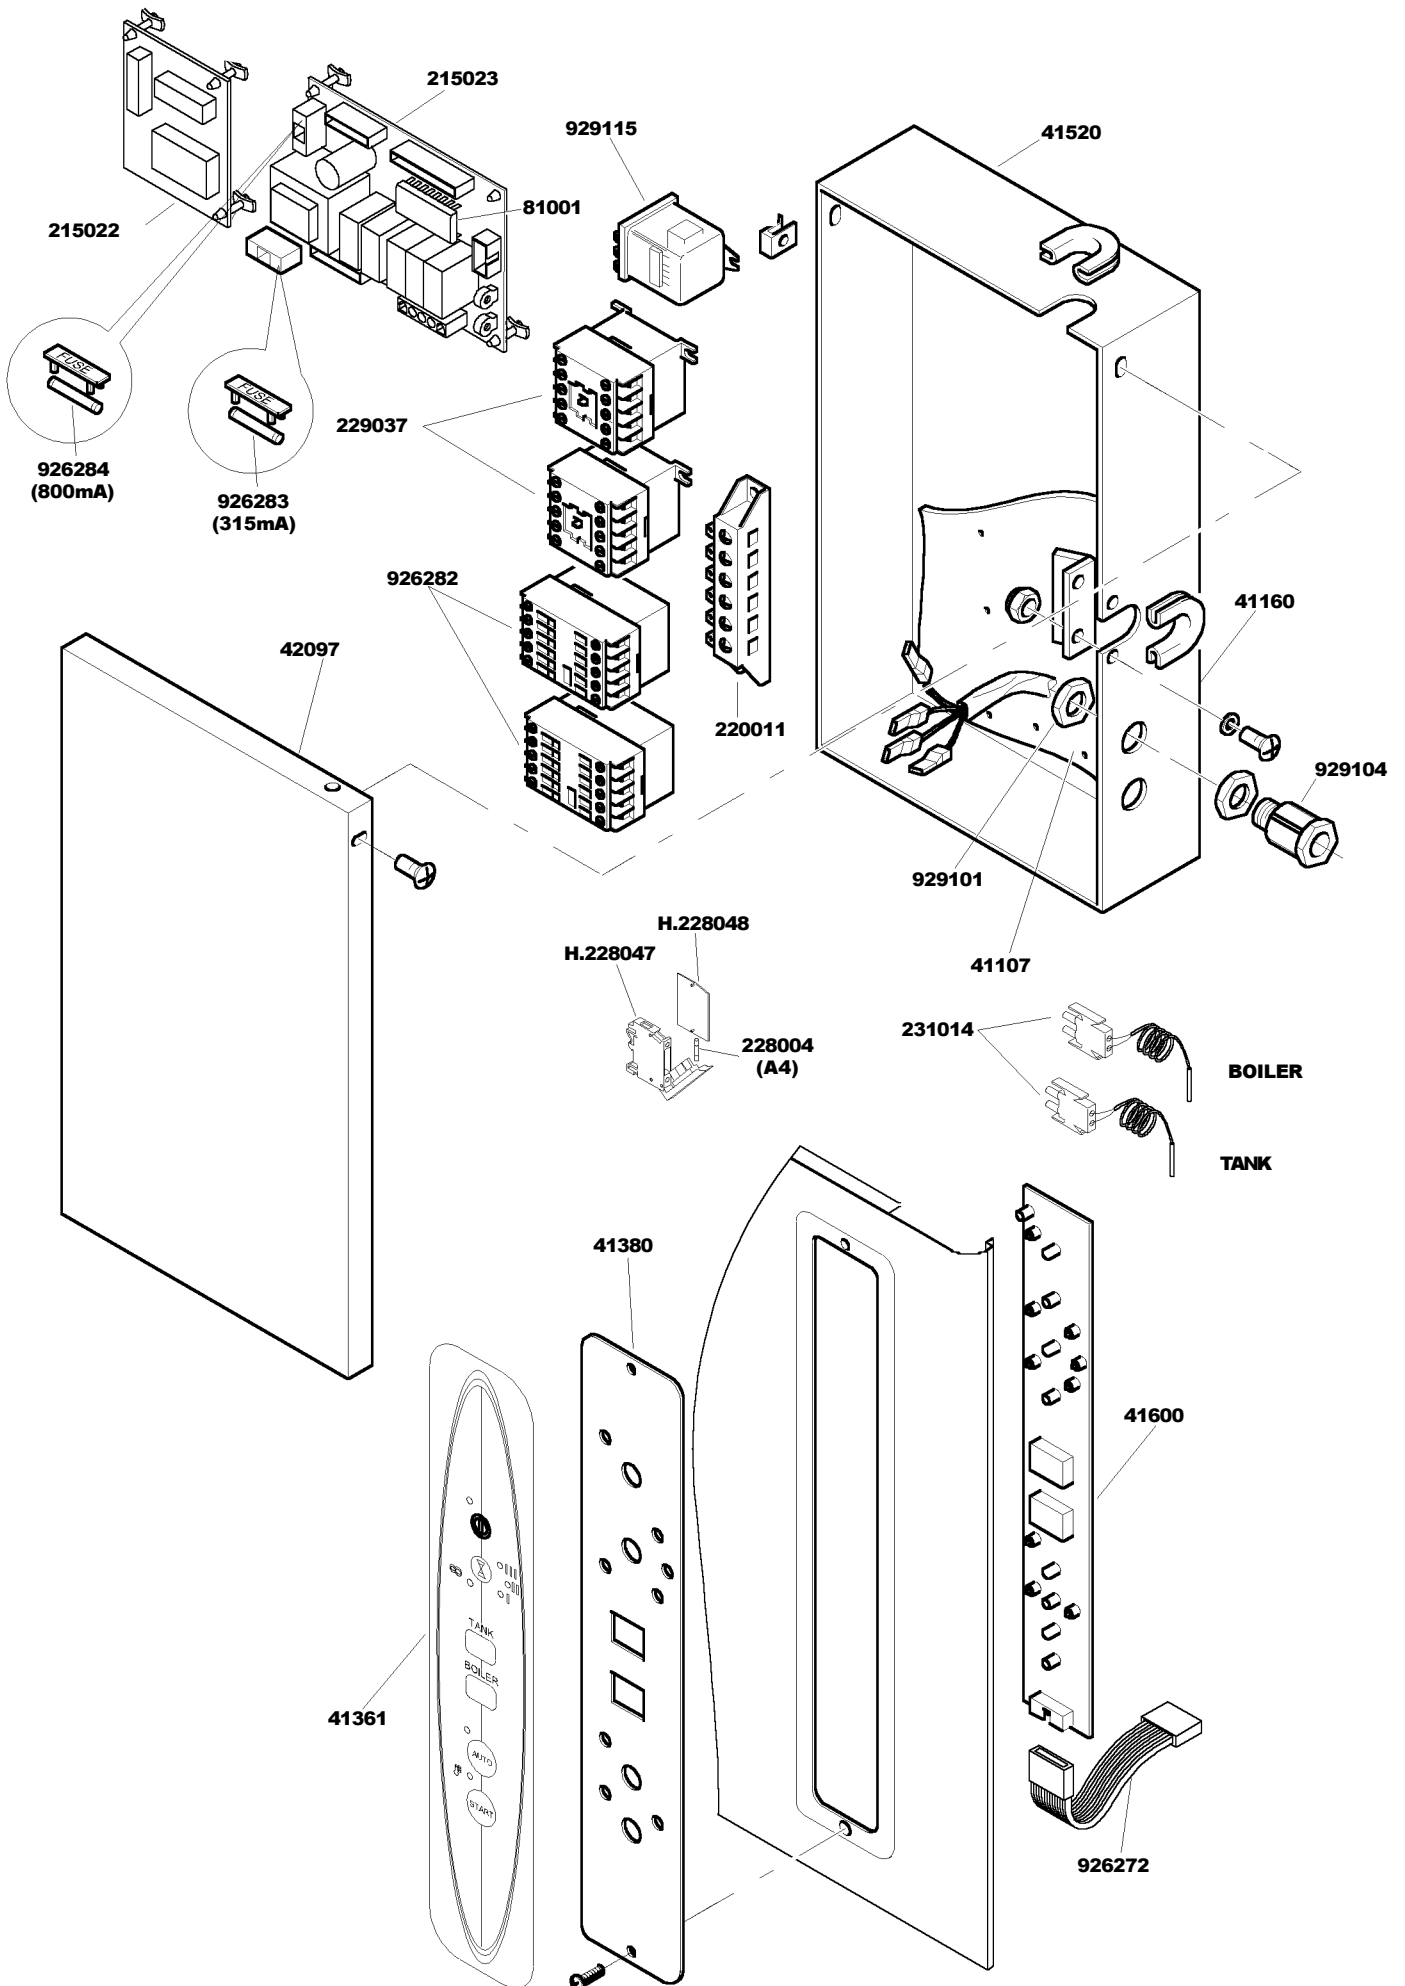

U61e - U61 He

INDICE – INDEX

U61e - U61He

Tav. 1 – Carrozzeria
Tav. 2 – Impianto elettrico
Tav. 3 – Componenti in vasca
Tav. 4 – Gr. Lavaggio
Tav. 5 – Alimentazione
Tav. 6 – lance lavaggio – Risciacquo U61e
Tav. 6A – lance lavaggio – Risciacquo U61He
Tav. 7 – Pompa lavaggio
Tav. 7A – Pompa lavaggio
Tav. 8 – Pompa di risciacquo

Tav. 1 – Machine Body
Tav. 2 – Electrical system
Tav. 3 – Supply
Tav. 4 – Tank components
Tav. 5 – Washing
Tav. 6 – Wash arms – Rinse U61e
Tav.6A – Wash arms – Rinse U61He
Tav.7 – Wash pump
Tav.7A – Wash pump
Tav.8 – Wash pump

929123

929162

1227.2710

2211

929167