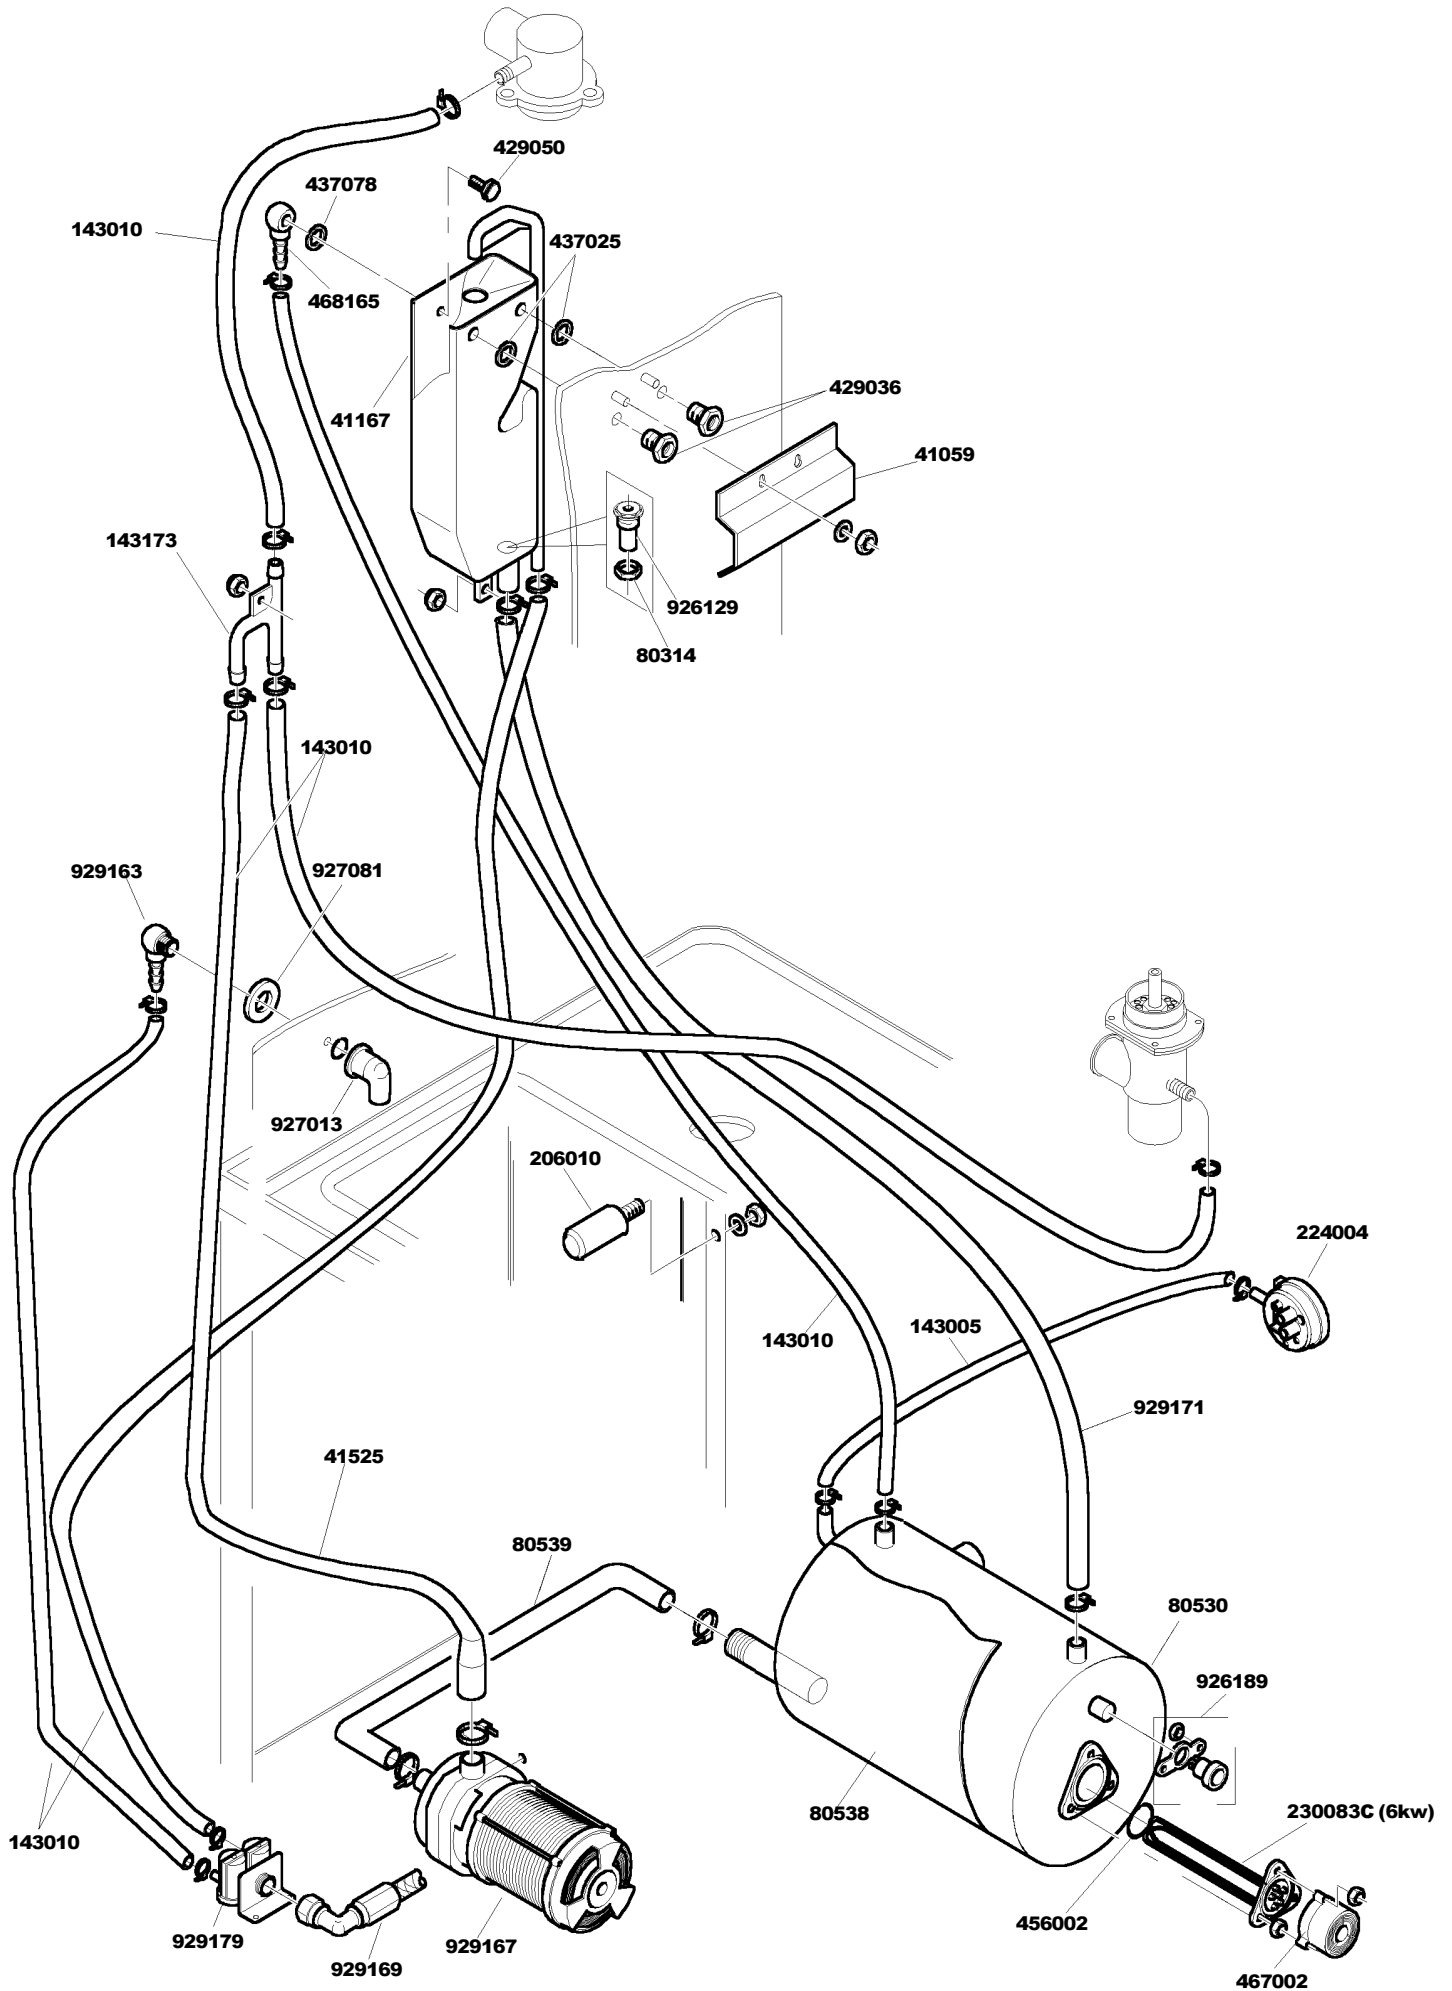

U61e - U61 He

INDICE – INDEX

U61e - U61He

Tav. 1 – Carrozzeria
Tav. 2 – Impianto elettrico
Tav. 3 – Componenti in vasca
Tav. 4 – Gr. Lavaggio
Tav. 5 – Alimentazione
Tav. 6 – lance lavaggio – Risciacquo U61e
Tav. 6A – lance lavaggio – Risciacquo U61He
Tav. 7 – Pompa lavaggio
Tav. 7A – Pompa lavaggio
Tav. 8 – Pompa di risciacquo

Tav. 1 – Machine Body
Tav. 2 – Electrical system
Tav. 3 – Supply
Tav. 4 – Tank components
Tav. 5 – Washing
Tav. 6 – Wash arms – Rinse U61e
Tav.6A – Wash arms – Rinse U61He
Tav.7 – Wash pump
Tav.7A – Wash pump
Tav.8 – Wash pump

929123

929162

1227.2710

2211

929167