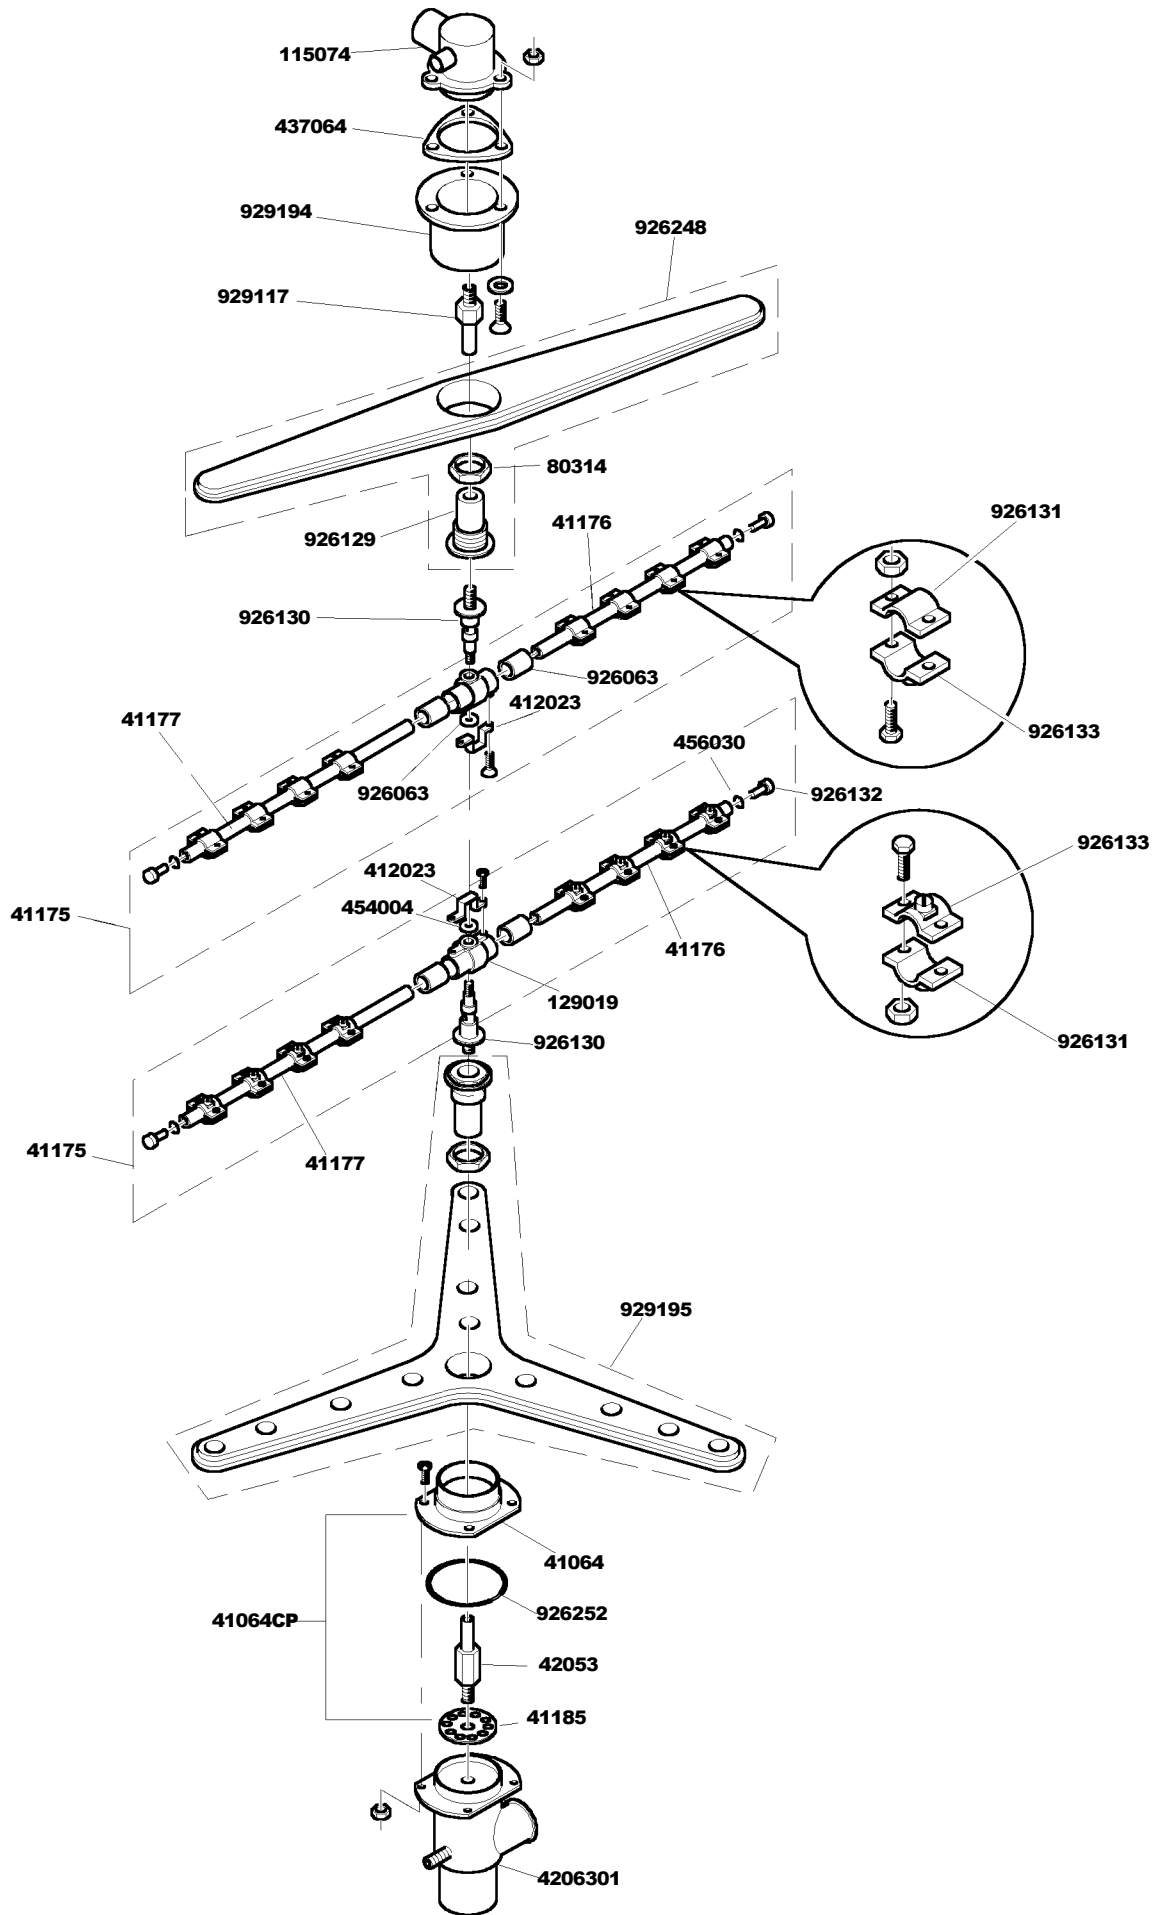

U61e - U61 He

INDICE – INDEX

U61e - U61He

Tav. 1 – Carrozzeria
Tav. 2 – Impianto elettrico
Tav. 3 – Componenti in vasca
Tav. 4 – Gr. Lavaggio
Tav. 5 – Alimentazione
Tav. 6 – lance lavaggio – Risciacquo U61e
Tav. 6A – lance lavaggio – Risciacquo U61He
Tav. 7 – Pompa lavaggio
Tav. 7A – Pompa lavaggio
Tav. 8 – Pompa di risciacquo

Tav. 1 – Machine Body
Tav. 2 – Electrical system
Tav. 3 – Supply
Tav. 4 – Tank components
Tav. 5 – Washing
Tav. 6 – Wash arms – Rinse U61e
Tav.6A – Wash arms – Rinse U61He
Tav.7 – Wash pump
Tav.7A – Wash pump
Tav.8 – Wash pump

929123

929162

1227.2710

2211

929167