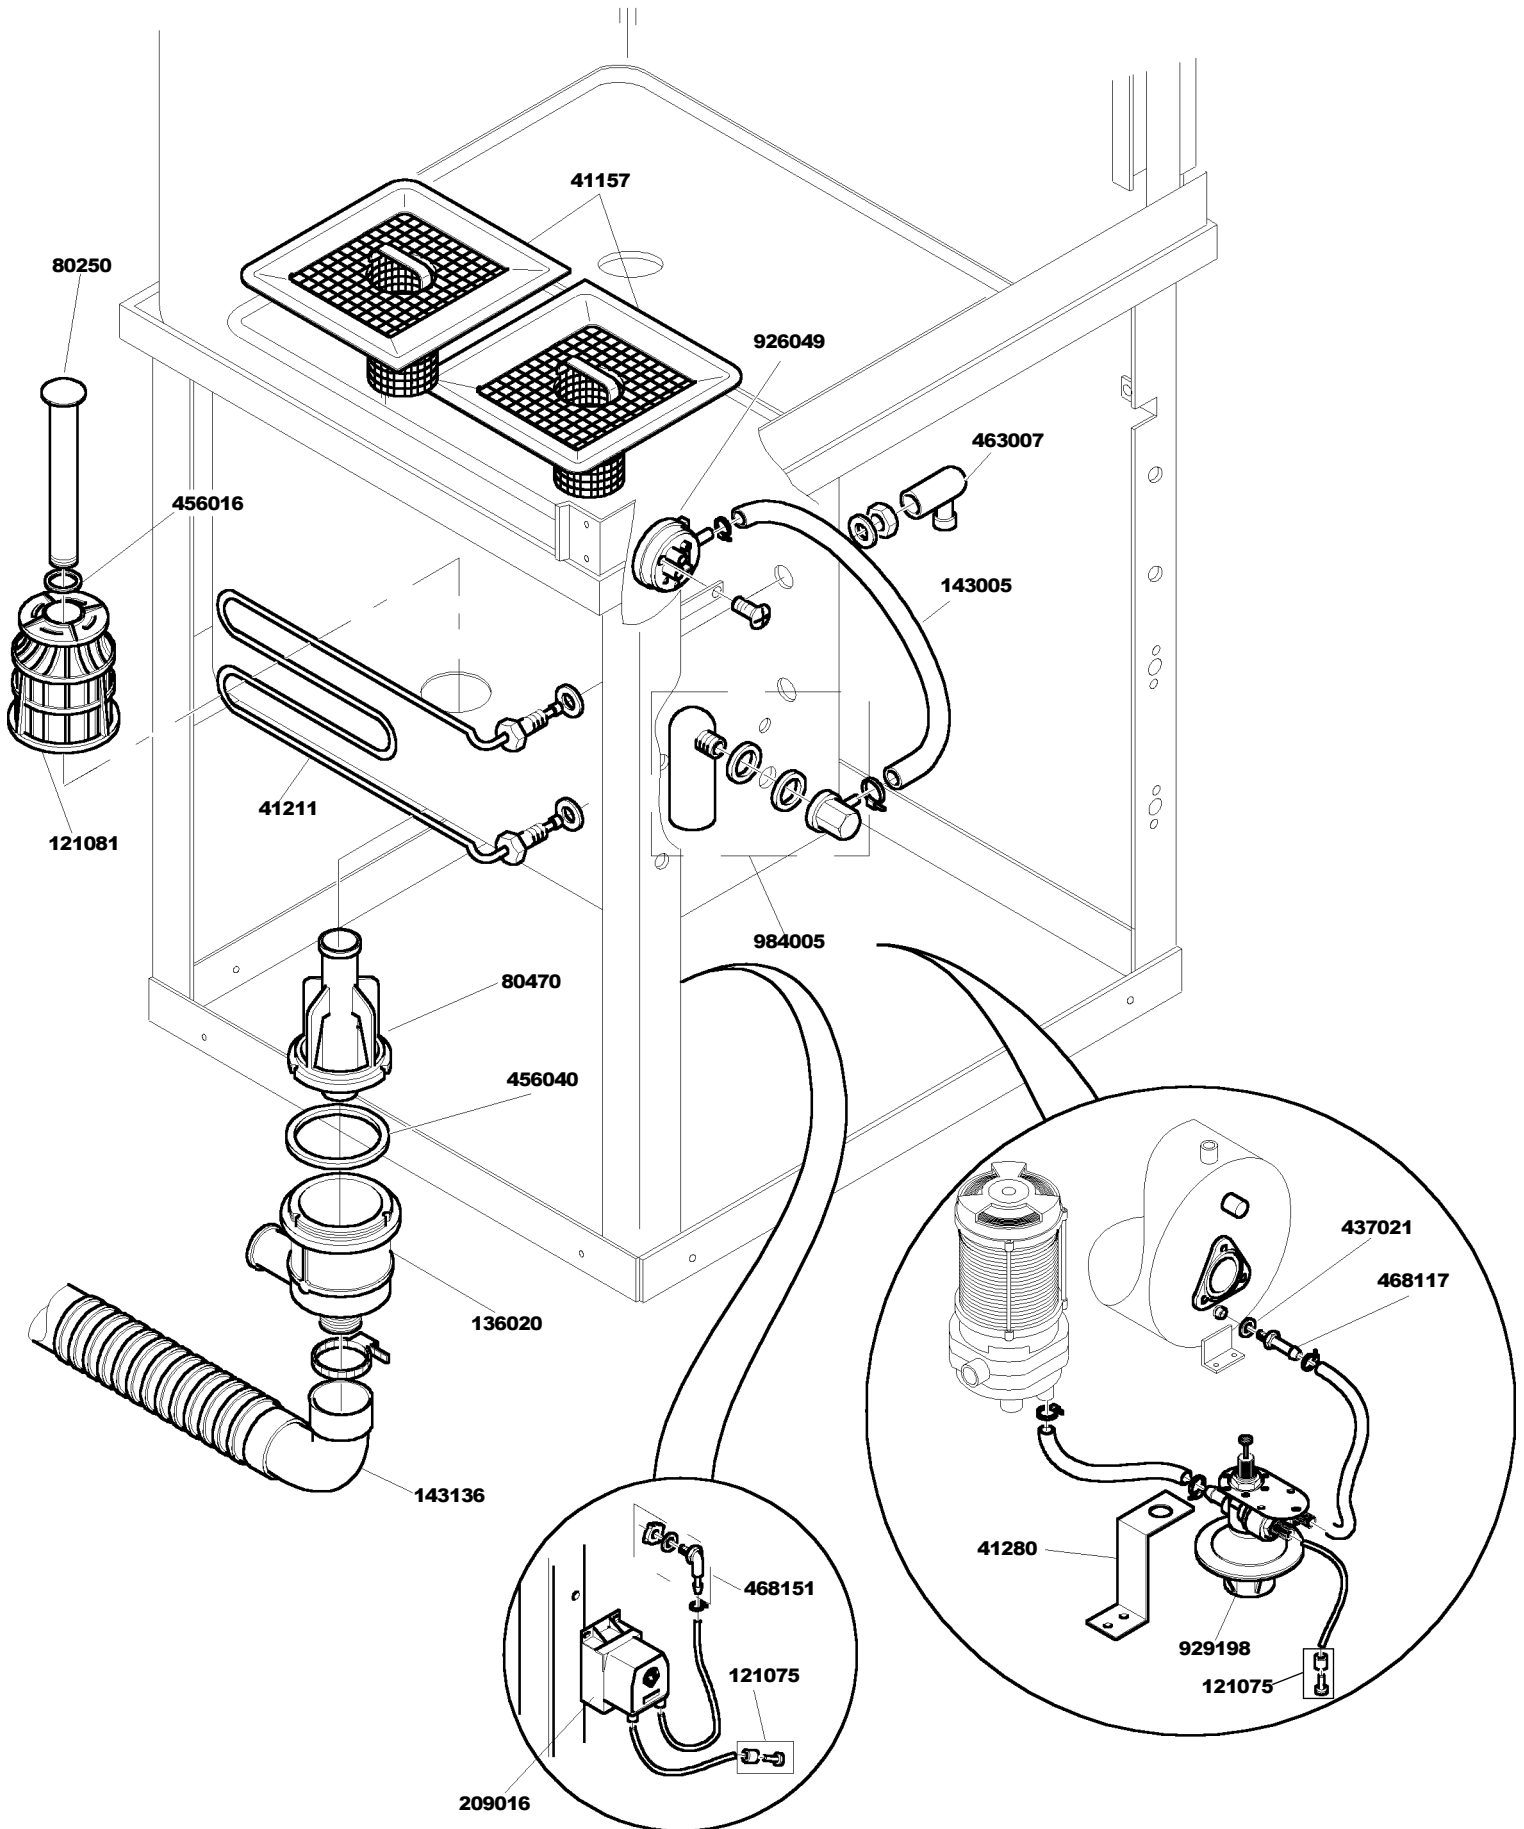

U61e - U61 He

INDICE – INDEX

U61e - U61He

Tav. 1 – Carrozzeria
Tav. 2 – Impianto elettrico
Tav. 3 – Componenti in vasca
Tav. 4 – Gr. Lavaggio
Tav. 5 – Alimentazione
Tav. 6 – lance lavaggio – Risciacquo U61e
Tav. 6A – lance lavaggio – Risciacquo U61He
Tav. 7 – Pompa lavaggio
Tav. 7A – Pompa lavaggio
Tav. 8 – Pompa di risciacquo

Tav. 1 – Machine Body
Tav. 2 – Electrical system
Tav. 3 – Supply
Tav. 4 – Tank components
Tav. 5 – Washing
Tav. 6 – Wash arms – Rinse U61e
Tav.6A – Wash arms – Rinse U61He
Tav.7 – Wash pump
Tav.7A – Wash pump
Tav.8 – Wash pump