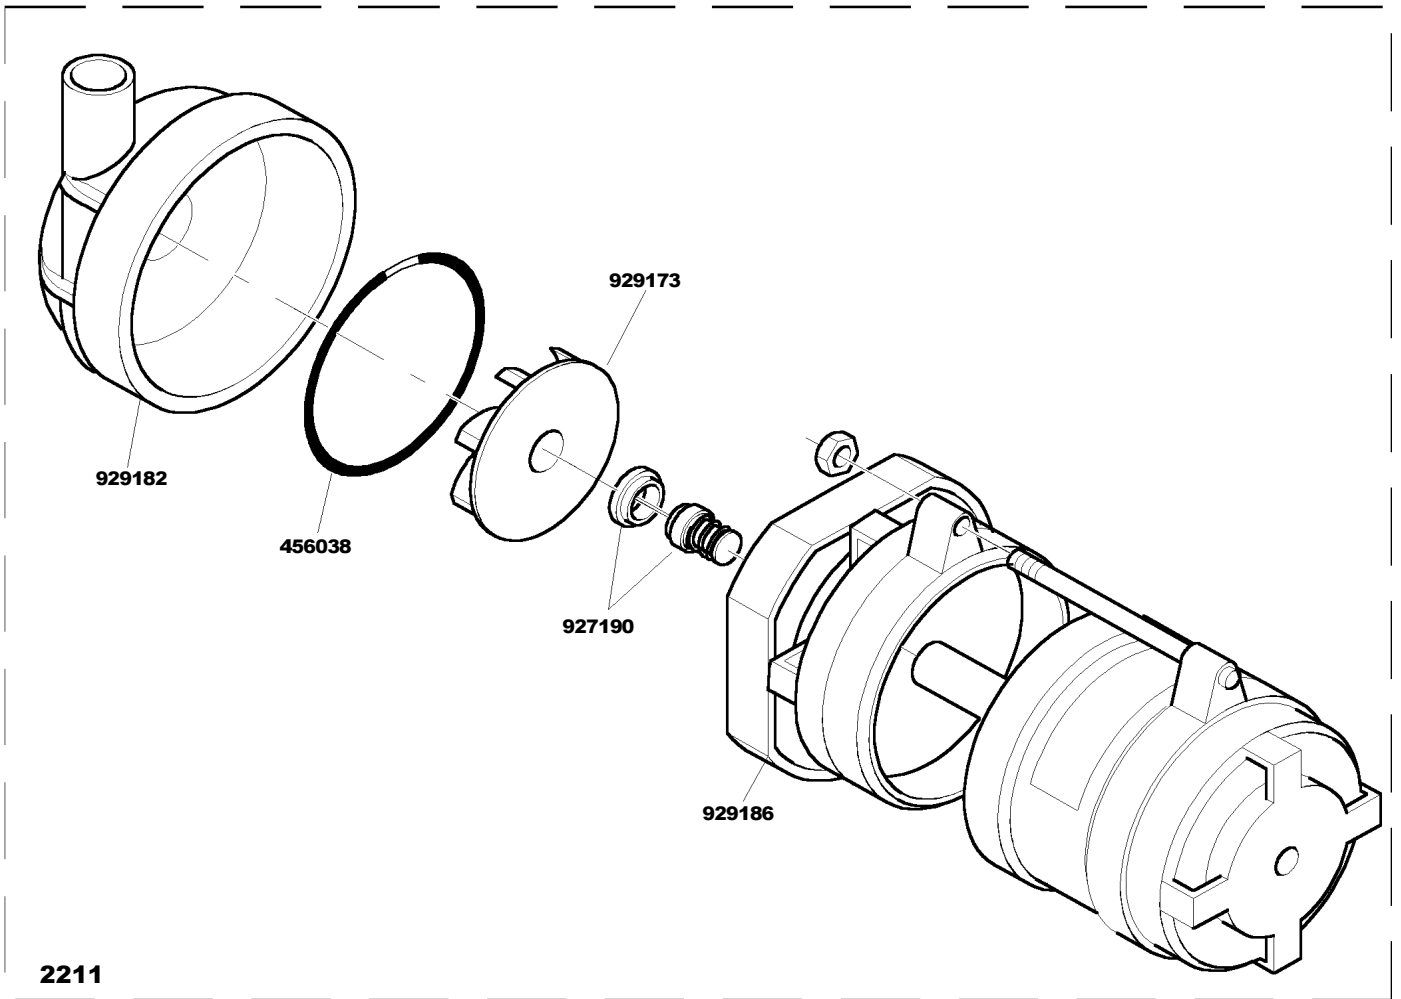

2211

929167