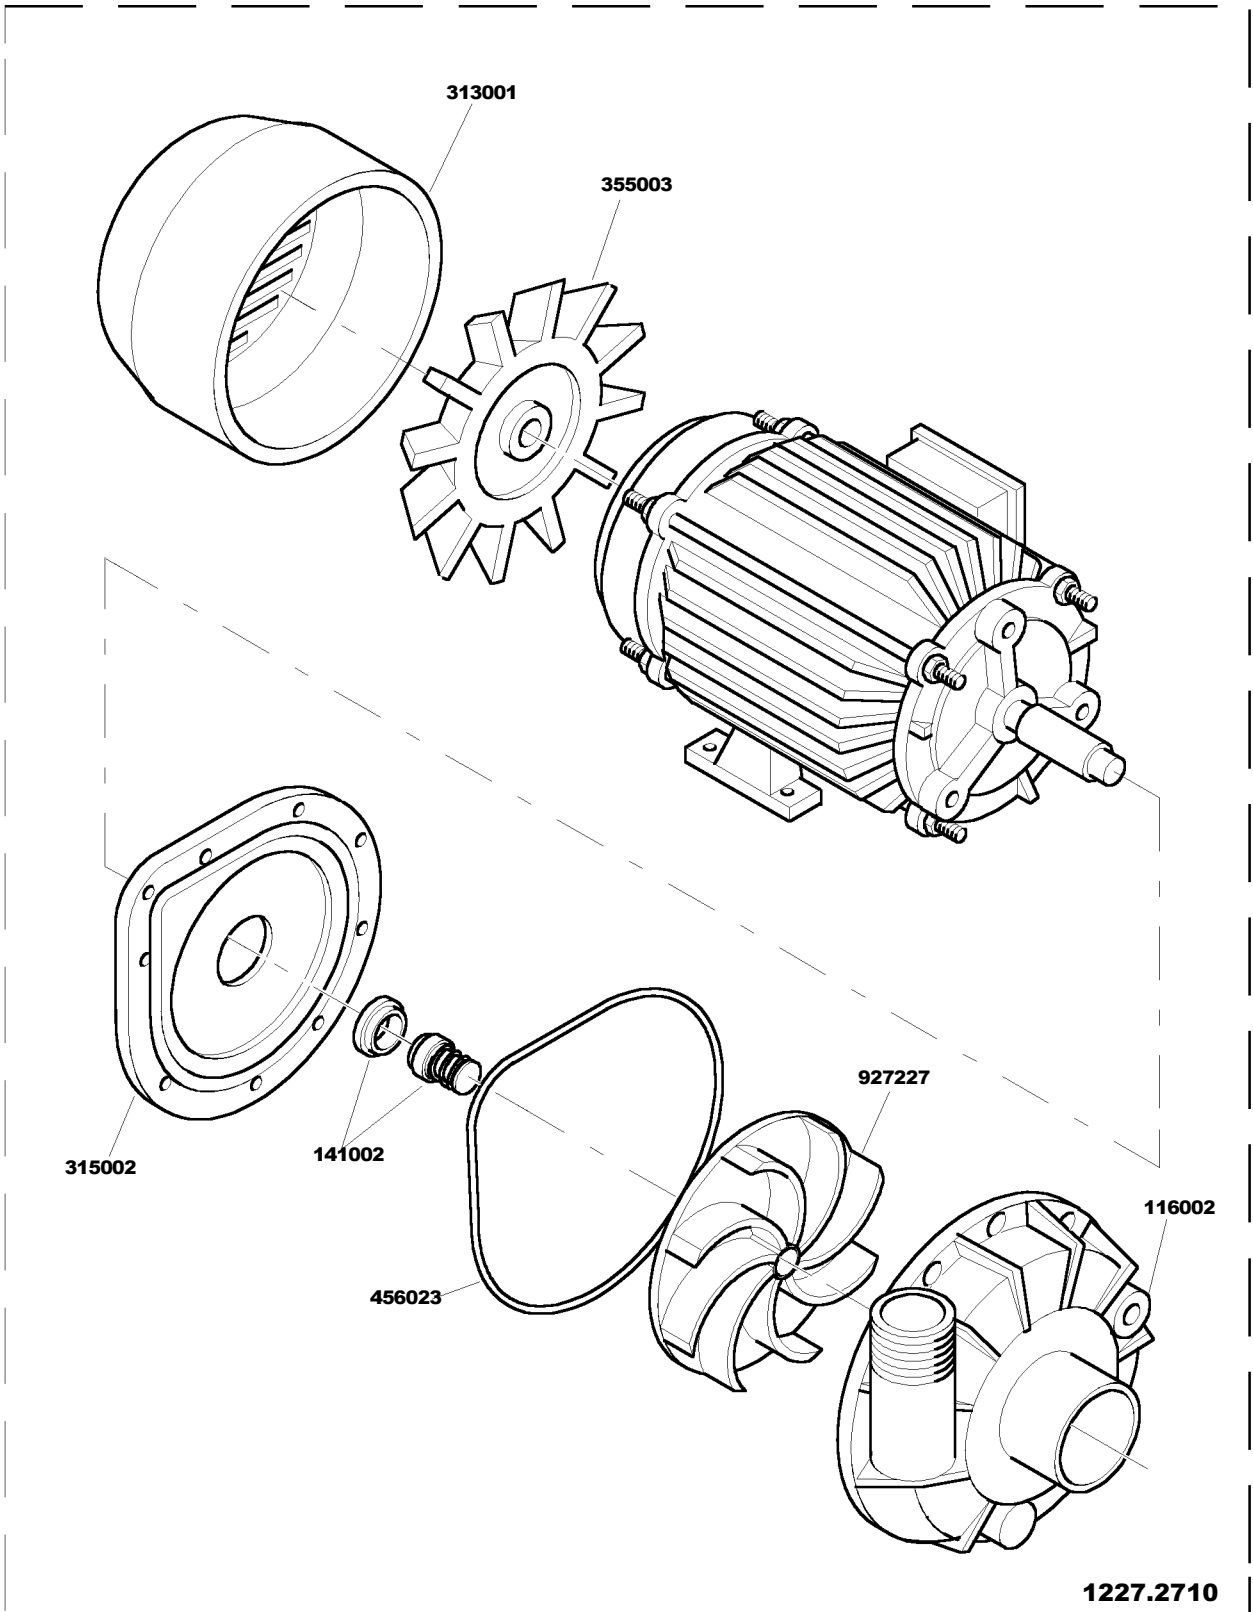

U61e - U61 He

INDICE – INDEX

U61e - U61He

Tav. 1 – Carrozzeria
Tav. 2 – Impianto elettrico
Tav. 3 – Componenti in vasca
Tav. 4 – Gr. Lavaggio
Tav. 5 – Alimentazione
Tav. 6 – lance lavaggio – Risciacquo U61e
Tav. 6A – lance lavaggio – Risciacquo U61He
Tav. 7 – Pompa lavaggio
Tav. 7A – Pompa lavaggio
Tav. 8 – Pompa di risciacquo

Tav. 1 – Machine Body
Tav. 2 – Electrical system
Tav. 3 – Supply
Tav. 4 – Tank components
Tav. 5 – Washing
Tav. 6 – Wash arms – Rinse U61e
Tav.6A – Wash arms – Rinse U61He
Tav.7 – Wash pump
Tav.7A – Wash pump
Tav.8 – Wash pump

929123

929162

1227.2710

2211

929167